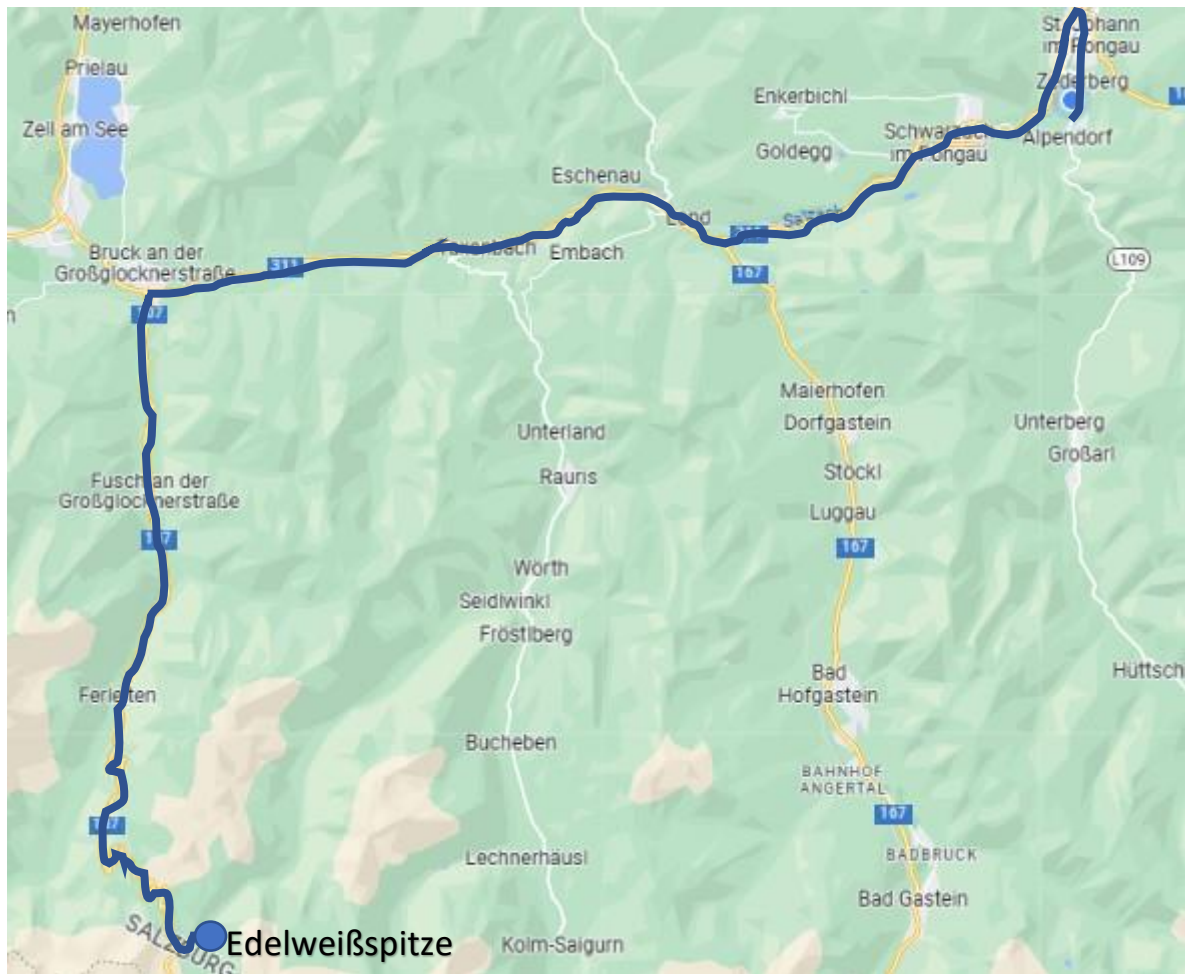

# ON THE ROAD WITH **RH77** 30.05 – 02.06 2024

St. Johann im Pongau **ALPINA ALPENDORF**

## Großglockner König Ride 126 km Länge

### Streckenbeschreibung:

Alpendorf St. Johann im Pongau-Schwarzach- Lend -Bruck a. Glocknerstraße-  
Fusch-Fuschertörl Edelweißspitze 2571 hm (Großglockner) -Bruck -Lend-  
Schwarzach- Alpendorf